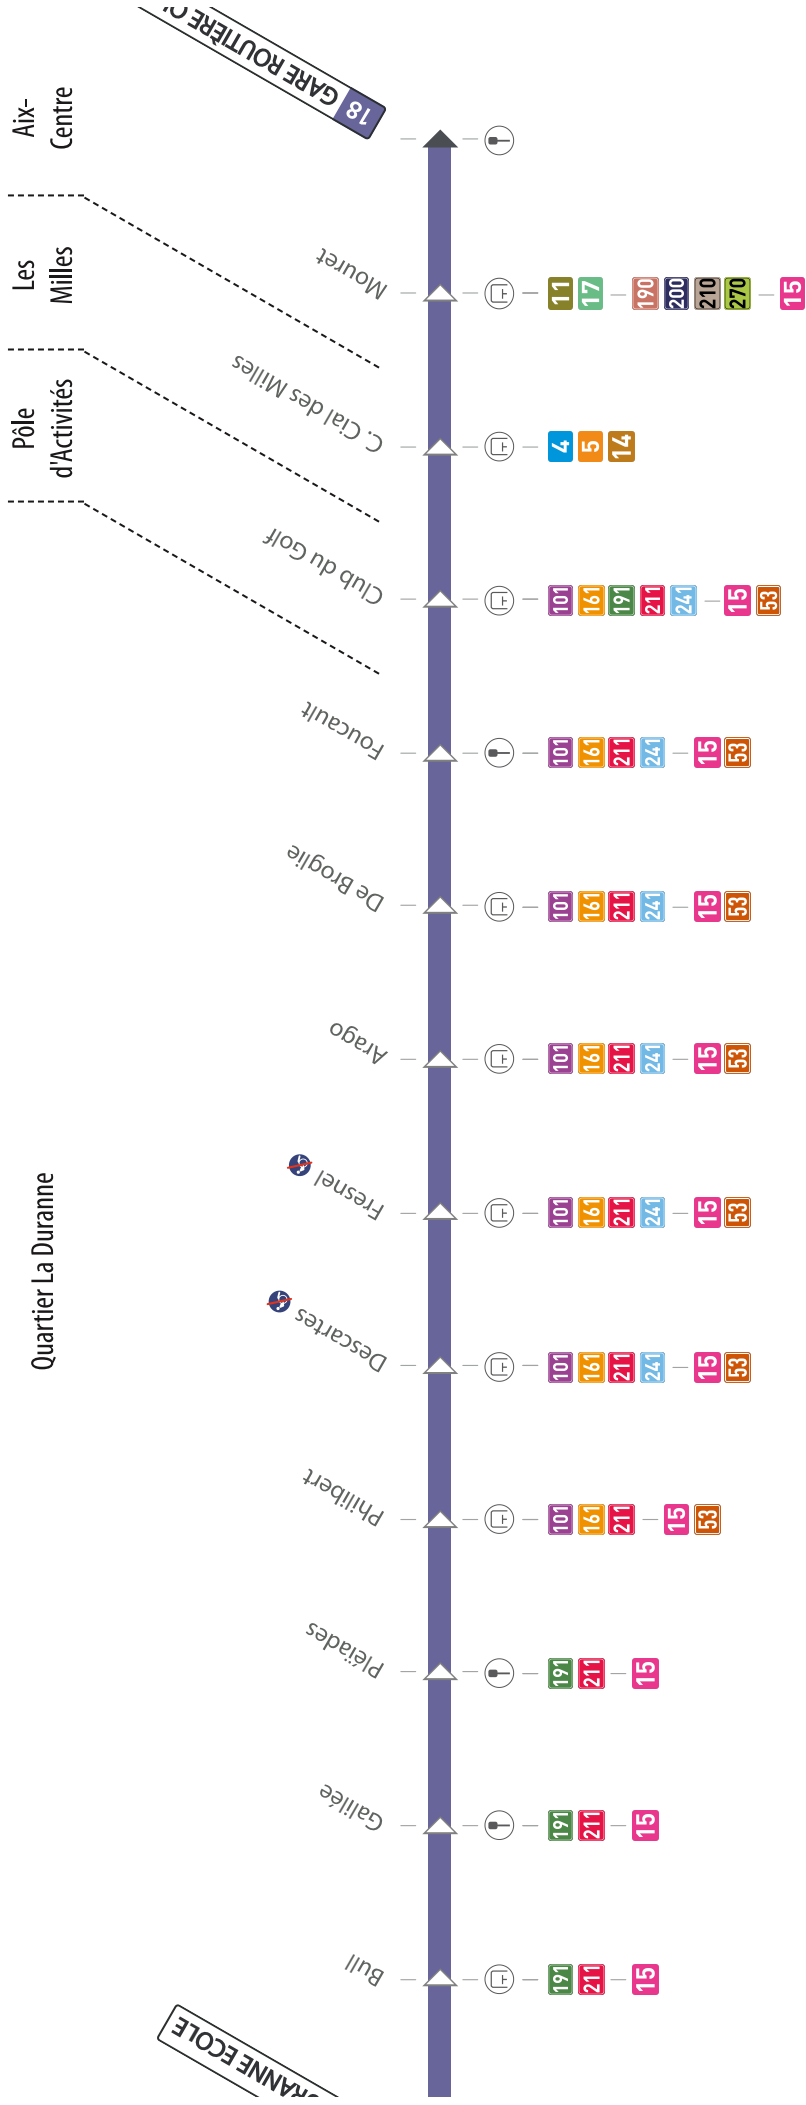

Arrêt ne répondant pas aux normes d'accessibilité pour les personnes en fauteuils roulants

Arrêt équipé d'un abribus

Arrêt équipé d'un poteau

HORAIRES DU LUNDI AU VENDREDI EN PÉRIODE SCOLAIRE

uranne Ecole	6.00	6.17	6.34	6.47	7.05	7.22	7.40	8.00	8.19	8.38	8.56	9.15	9.33	9.51	10.08	10.26	10.44	11.02	11.19	11.36	11.54	12.12	12.30
ull	6.02	6.19	6.36	6.49	7.07	7.24	7.42	8.02	8.21	8.40	8.58	9.17	9.35	9.53	10.10	10.28	10.46	11.04	11.21	11.38	11.56	12.14	12.32
ailée	6.03	6.20	6.37	6.50	7.08	7.25	7.43	8.03	8.22	8.41	8.59	9.18	9.36	9.54	10.11	10.29	10.47	11.05	11.22	11.40	11.58	12.16	12.34
létades	6.03	6.20	6.37	6.50	7.08	7.25	7.43	8.03	8.22	8.41	8.59	9.18	9.36	9.54	10.11	10.29	10.47	11.05	11.22	11.40	11.58	12.16	12.34
hilibert	6.04	6.21	6.38	6.51	7.09	7.26	7.44	8.04	8.23	8.42	9.00	9.19	9.37	9.55	10.12	10.30	10.48	11.06	11.23	11.42	12.00	12.18	12.36
escartes	6.05	6.22	6.39	6.52	7.10	7.27	7.45	8.05	8.24	8.43	9.01	9.20	9.38	9.56	10.13	10.31	10.49	11.07	11.24	11.43	12.01	12.19	12.37
resnel	6.06	6.23	6.40	6.53	7.11	7.28	7.46	8.06	8.25	8.44	9.02	9.21	9.39	9.57	10.14	10.32	10.50	11.08	11.25	11.44	12.02	12.20	12.38
rago	6.07	6.24	6.41	6.54	7.12	7.29	7.47	8.07	8.26	8.45	9.03	9.22	9.40	9.58	10.15	10.33	10.51	11.09	11.26	11.45	12.03	12.21	12.39
e Broglie	6.08	6.25	6.42	6.55	7.13	7.30	7.48	8.08	8.27	8.46	9.04	9.23	9.41	9.59	10.16	10.34	10.52	11.10	11.27	11.46	12.04	12.22	12.40
oucault	6.09	6.26	6.43	6.56	7.15	7.32	7.50	8.10	8.29	8.48	9.06	9.25	9.43	10.01	10.18	10.36	10.54	11.12	11.29	11.48	12.06	12.24	12.42
. Cial des Milles	6.14	6.31	6.48	7.01	7.20	7.37	7.55	8.15	8.34	8.53	9.11	9.30	9.48	10.06	10.23	10.41	10.59	11.17	11.34	11.53	12.11	12.29	12.47
loutret	6.20	6.37	6.54	7.08	7.27	7.44	8.02	8.22	8.41	9.00	9.18	9.37	9.55	10.13	10.30	10.48	11.06	11.24	11.41	12.00	12.18	12.36	12.54
are Routière Quai 1	6.25	6.42	6.59	7.15	7.34	7.51	8.09	8.29	8.48	9.07	9.25	9.44	10.02	10.20	10.37	10.55	11.13	11.31	11.48	12.07	12.25	12.43	13.01

uranne Ecole	12.49	13.07	13.25	13.43	14.01	14.19	14.35	14.53	15.12	15.29	15.45	16.05	16.24	16.43	17.03	17.24	17.45	18.04	18.25	18.50	19.23	19.45
ull	12.51	13.09	13.27	13.45	14.03	14.21	14.37	14.55	15.14	15.31	15.47	16.07	16.26	16.45	17.05	17.26	17.47	18.06	18.27	18.53	19.25	19.47
ailée	12.53	13.11	13.29	13.47	14.05	14.23	14.39	14.57	15.16	15.33	15.49	16.09	16.28	16.47	17.07	17.28	17.49	18.08	18.29	18.54	19.26	19.48
létades	12.53	13.11	13.29	13.47	14.05	14.23	14.39	14.57	15.16	15.33	15.49	16.09	16.28	16.47	17.07	17.28	17.49	18.08	18.29	18.55	19.27	19.49
hilibert	12.55	13.13	13.31	13.49	14.07	14.25	14.41	14.59	15.18	15.35	15.51	16.11	16.30	16.49	17.09	17.30	17.51	18.10	18.31	18.56	19.28	19.50
escartes	12.56	13.14	13.32	13.50	14.08	14.26	14.42	15.00	15.19	15.36	15.52	16.12	16.31	16.50	17.10	17.31	17.52	18.11	18.32	18.58	19.29	19.51
resnel	12.57	13.15	13.33	13.51	14.09	14.27	14.43	15.01	15.20	15.37	15.53	16.13	16.32	16.51	17.11	17.32	17.53	18.12	18.33	18.59	19.30	19.52
rago	12.58	13.16	13.34	13.52	14.10	14.28	14.44	15.02	15.21	15.38	15.54	16.14	16.33	16.52	17.12	17.33	17.54	18.13	18.34	19.00	19.31	19.53
e Broglie	12.59	13.17	13.35	13.53	14.11	14.29	14.45	15.03	15.22	15.39	15.55	16.15	16.34	16.53	17.13	17.34	17.55	18.14	18.35	19.01	19.32	19.54
oucault	13.01	13.19	13.37	13.55	14.13	14.31	14.47	15.05	15.24	15.41	15.57	16.17	16.36	16.55	17.15	17.36	17.57	18.16	18.37	19.03	19.33	19.55
. Cial des Milles	13.06	13.24	13.42	14.00	14.18	14.36	14.52	15.10	15.29	15.46	16.02	16.24	16.43	17.02	17.24	17.45	18.06	18.25	18.46	19.10	19.40	20.02
loutret	13.13	13.31	13.49	14.07	14.25	14.43	14.59	15.18	15.37	15.54	16.13	16.35	16.54	17.13	17.35	17.56	18.17	18.36	18.57	19.18	19.48	20.10
are Routière Quai 1	13.20	13.38	13.56	14.14	14.32	14.50	15.06	15.25	15.44	16.01	16.20	16.42	17.01	17.20	17.42	18.03	18.24	18.43	19.04	19.24	19.54	20.16