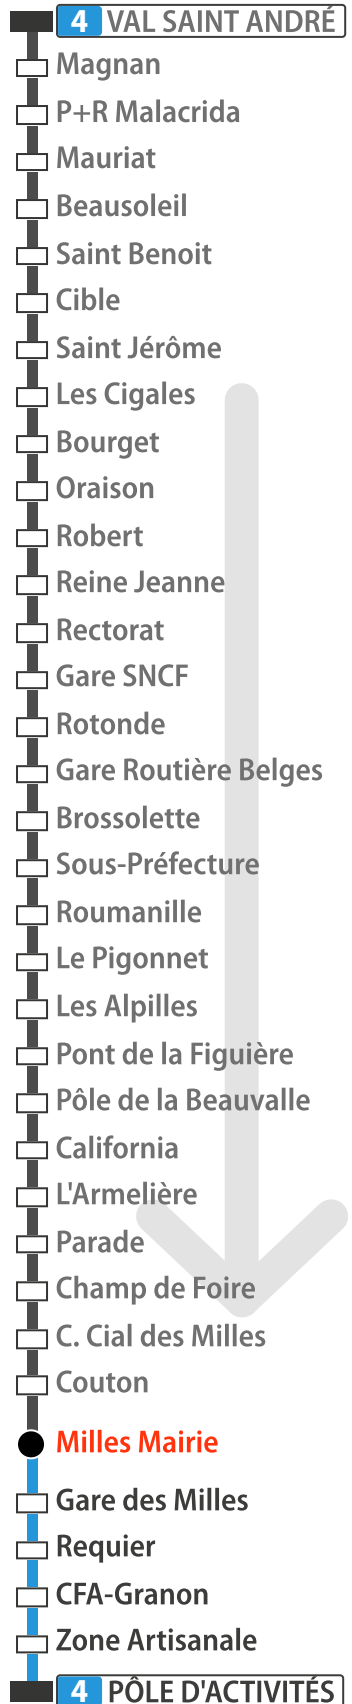

4 VAL SAINT ANDRÉ

lebus

4

Direction
Pôle d'Activités

ARRÊT: **Milles Mairie**

HORAIRES DU LUNDI AU VENDREDI EN PÉRIODE SCOLAIRE																	
5h	6h	7h	8h	9h	10h	11h	12h	13h	14h	15h	16h	17h	18h	19h	20h	21h	22h
	28	05	01	02	06	03	03	03	03	03	06	08	08	03	01	03	
	47	26	20	15	18	18	18	18	18	18	22	24	22	17	18	20	
		46	35	27	33	33	33	33	33	32	37	38	35	32	32		
			48	37	48	48	48	48	48	49	53	53	50	47	46		
				51													

HORAIRES DU SAMEDI (TOUTE L'ANNÉE)																	
5h	6h	7h	8h	9h	10h	11h	12h	13h	14h	15h	16h	17h	18h	19h	20h	21h	22h
	26	06	09	13	15	15	15	14	14	13	15	15	14	13	12	18	
	46	29	30	33	35	35	35	34	34	35	35	34	36	33	29		
		49	52	54	55	55	54	54	54	55	53	54	53	52	46		

HORAIRES DU LUNDI AU VENDREDI PENDANT VACANCES SCOLAIRES																	
5h	6h	7h	8h	9h	10h	11h	12h	13h	14h	15h	16h	17h	18h	19h	20h	21h	22h
	30	06	14	01	02	06	00	06	11	13	15	15	01	01	17	08	
	48	39	29	15	17	25	18	23	28	28	30	31	17	14	32	23	
		58	44	31	33	42	34	40	43	43	44	46	32	27	49		
				47	49		50	55	58	59	59		47	42			
														59			

HORAIRES DES DIMANCHES ET JOURS FÉRIÉS (TOUTE L'ANNÉE)																	
5h	6h	7h	8h	9h	10h	11h	12h	13h	14h	15h	16h	17h	18h	19h	20h	21h	22h
La ligne ne circule pas les dimanches et jours fériés																	

INFORMATIONS

POINTS DE VENTE À PROXIMITÉ
Dépositaire : TABAC LE TOTEM - 42, avenue Roger Chaudon à Aix-en-Provence

Horaires valables
à partir du 2 septembre
2024